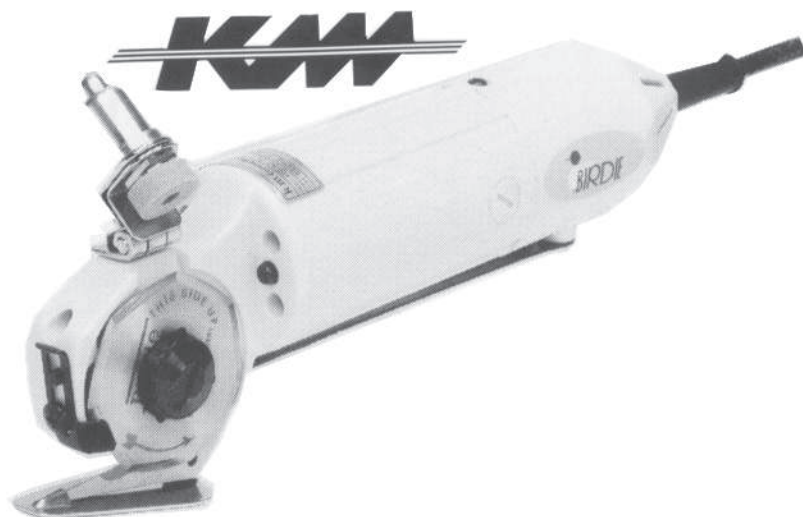

KM-RS 50A BIRDIE

220V/ 40W
leikkuukorkeus 6 mm
terän halkaisija 50 mm
paino 0,6 kg
7-kulmainen terä

**KM-PC-700 PROCUT**

220V/ 23W
koko 65 x 195 x 36 mm
paino 0,38 kg

**Paineilmaleikkuri**

7-kulmainen terä
teränopeus 1800 rpm
leikkuukorkeus 8 mm
hiljainen ääni
max. 7 bar
paino 0,74 kg