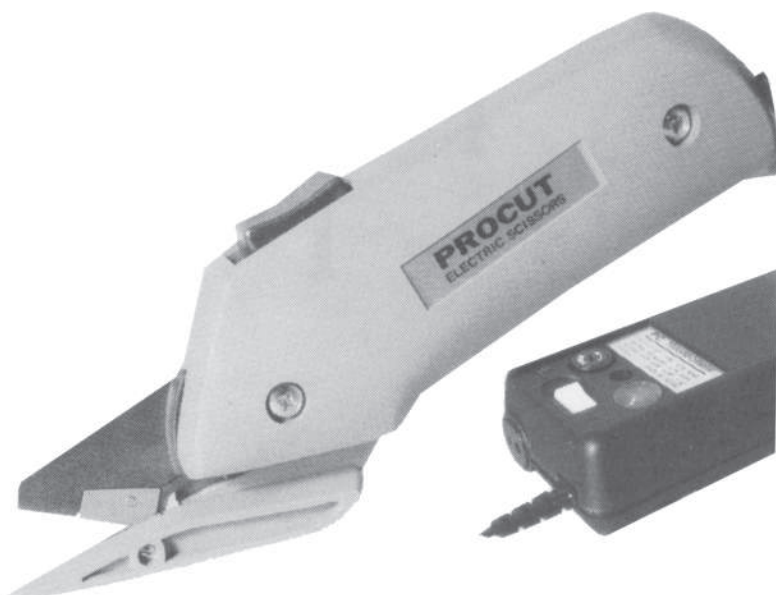

KM-RS 50A BIRDIE

220V/ 40W
leikkuukorkeus 6 mm
terän halkaisija 50 mm
paino 0,6 kg
7-kulmainen terä

**KM-PC-700 PROCUT**

220V/ 23W
koko 65 x 195 x 36 mm
paino 0,38 kg

**Paineilmaleikkuri**

7-kulmainen terä
teränopeus 1800 rpm
leikkuukorkeus 8 mm
hiljainen ääni
max. 7 bar
paino 0,74 kg