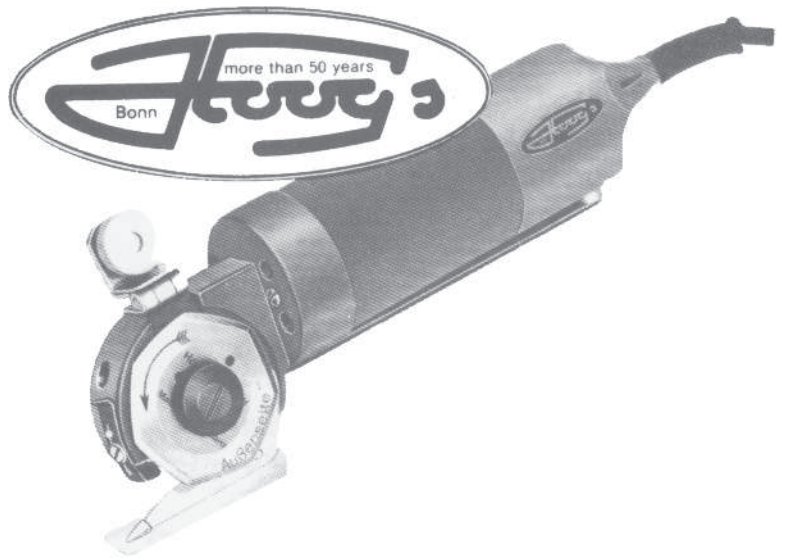

KÄSILEIKKURIT

EH-RAPIDO

220V 50 Hz 40W
leikkuukorkeus 5 mm
terän halkaisija 50 mm
paino 0,47 kg
7-kulmainen terä

EH-FAVORIT

220V 50 Hz 58W
leikkuukorkeus 10 mm
terän halkaisija 50 mm
paino 0,8 kg
7-kulmainen terä

EH-HERKULES

220V 50 Hz 165W
leikkuukorkeus 15 mm
terän halkaisija 60 mm
paino 1,15 kg
4-kulmainen terä