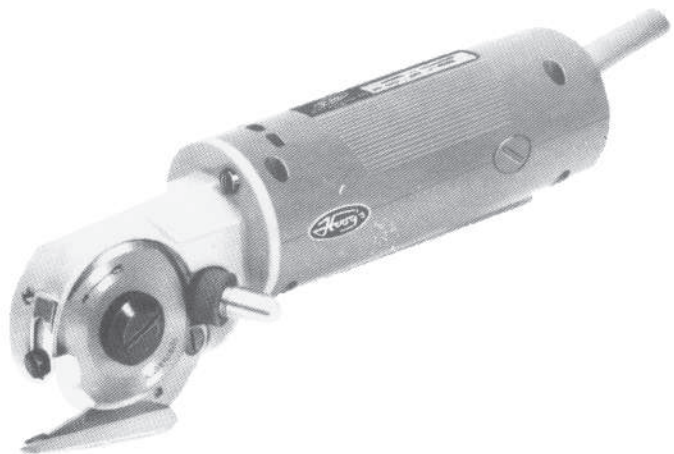

KÄSILEIKKURIT

EH-RAPIDO

220V 50 Hz 40W
leikkuukorkeus 5 mm
terän halkaisija 50 mm
paino 0,47 kg
7-kulmainen terä

EH-FAVORIT

220V 50 Hz 58W
leikkuukorkeus 10 mm
terän halkaisija 50 mm
paino 0,8 kg
7-kulmainen terä

EH-HERKULES

220V 50 Hz 165W
leikkuukorkeus 15 mm
terän halkaisija 60 mm
paino 1,15 kg
4-kulmainen terä