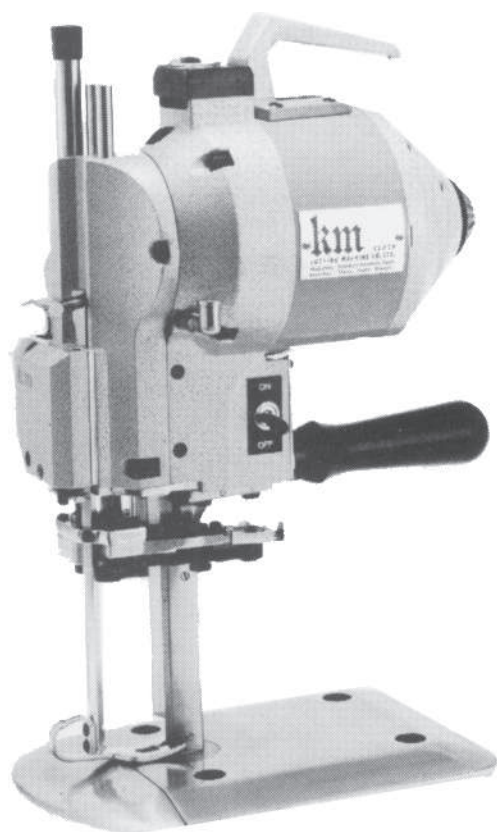

# PYSTYTERÄLEIKKURIT

## KM-KS-AU V

220V 500W  
nauhateroitin  
paino 14,5 kg

## KM-KS-AU VSP

2-nopeuksinen  
leikkuukorkeus  
6" 110 mm  
8" 160 mm  
10" 210 mm

## KM-KS-EU

220V/ 200W  
nauhateroitin  
paino 9 kg  
leikkuukorkeus  
4" 70 mm  
5" 90 mm  
6" 100mm