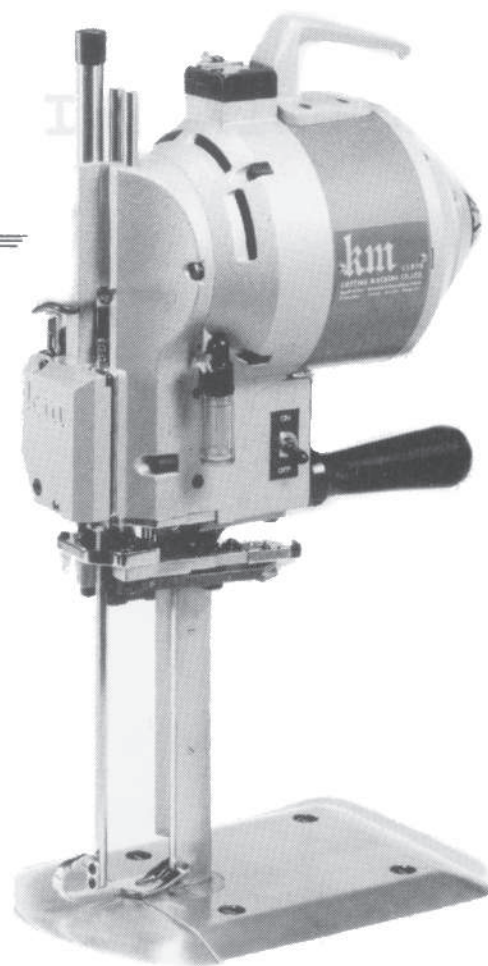

# PYSTYTERÄLEIKKURIT

## KM-KS-AU V

220V 500W  
nauhateroitin  
paino 14,5 kg

## KM-KS-AU VSP

2-nopeuksinen  
leikkuukorkeus  
6" 110 mm  
8" 160 mm  
10" 210 mm

## KM-KS-EU

220V/ 200W  
nauhateroitin  
paino 9 kg  
leikkuukorkeus  
4" 70 mm  
5" 90 mm  
6" 100mm