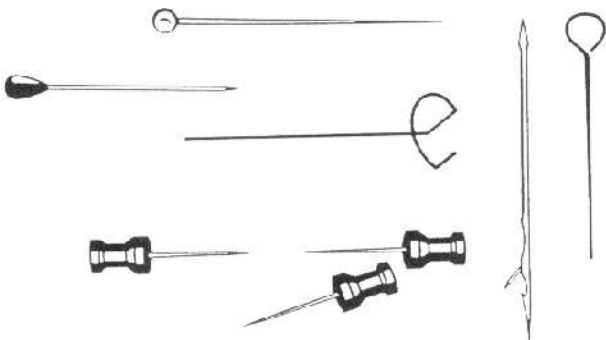

A

Kotimainen puupäinen **laakapiikki**
10, 15, 20 ja 25 cm

B

Piikkisika laakojen kiinnittämistä varten.
Piikkien pituus 6 cm

C

Kampa laakapiikki
Kolme 60 mm neulaa, saatavana myös
20, 30, 40 ja 50 mm neuloilla

D

Laakapiikki
Alaosan halkaisija 30 mm,
neulat 45, 55 ja 65 mm

E

Kolmiomainen **laakapiikki** 40x40x40
neulat 20 ja 40 mm

F

Kohdistuspiikki imukupilla
pituus 85 mm

G

Saatavana myös muita **laakapiikki** malleja

H

Leikkaamon laakapainot

Laakapainoja niklattuna tai maalattuna
Vakiokoot:

Paino	Pituus
0,5 kg	500mm
1,5 kg	125mm
2,5 kg	210mm
3,5 kg	290mm
4,5 kg	375mm