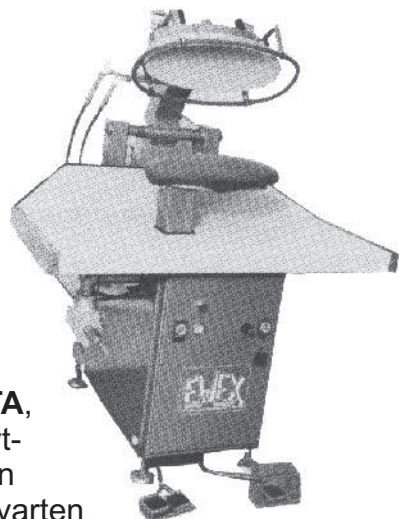

EWEX AB
BORÅS SWEDEN

Ewex prässit Ruotsista

Kaikissa EWEX-prässeissä on 24 V sähköjärjestelmä, joka lisää koneiden käyttövoimaa.

Sormisuojat kaikissa ½-automaattisissa prässeissä.

Sormisuojiin saadaan lisävarustuksena ilmanpuhallus, joka estää höyryn pääsyn työntekijän kasvoille.

Höyrytys, imu, puhallus sekä leukojen liike voidaan säätää erikseen.

Koneissa korkeussäätö, lisävarustuksena hydraulinen säätö.
Polkimet ovat siirrettävissä haluttuun kohtaan.

Kaikissa EWEX-prässeissä on patentoitu **UUSI LIIKERATA**, tämä takaa miellyttävän höyrytönnön työympäristön ja helpon asettelun. Sametin käsittelyä varten prässeissä on **PYSÄYTYSOIMINTO**, jolloin leuka jää 1-5 cm päähän alareunasta.