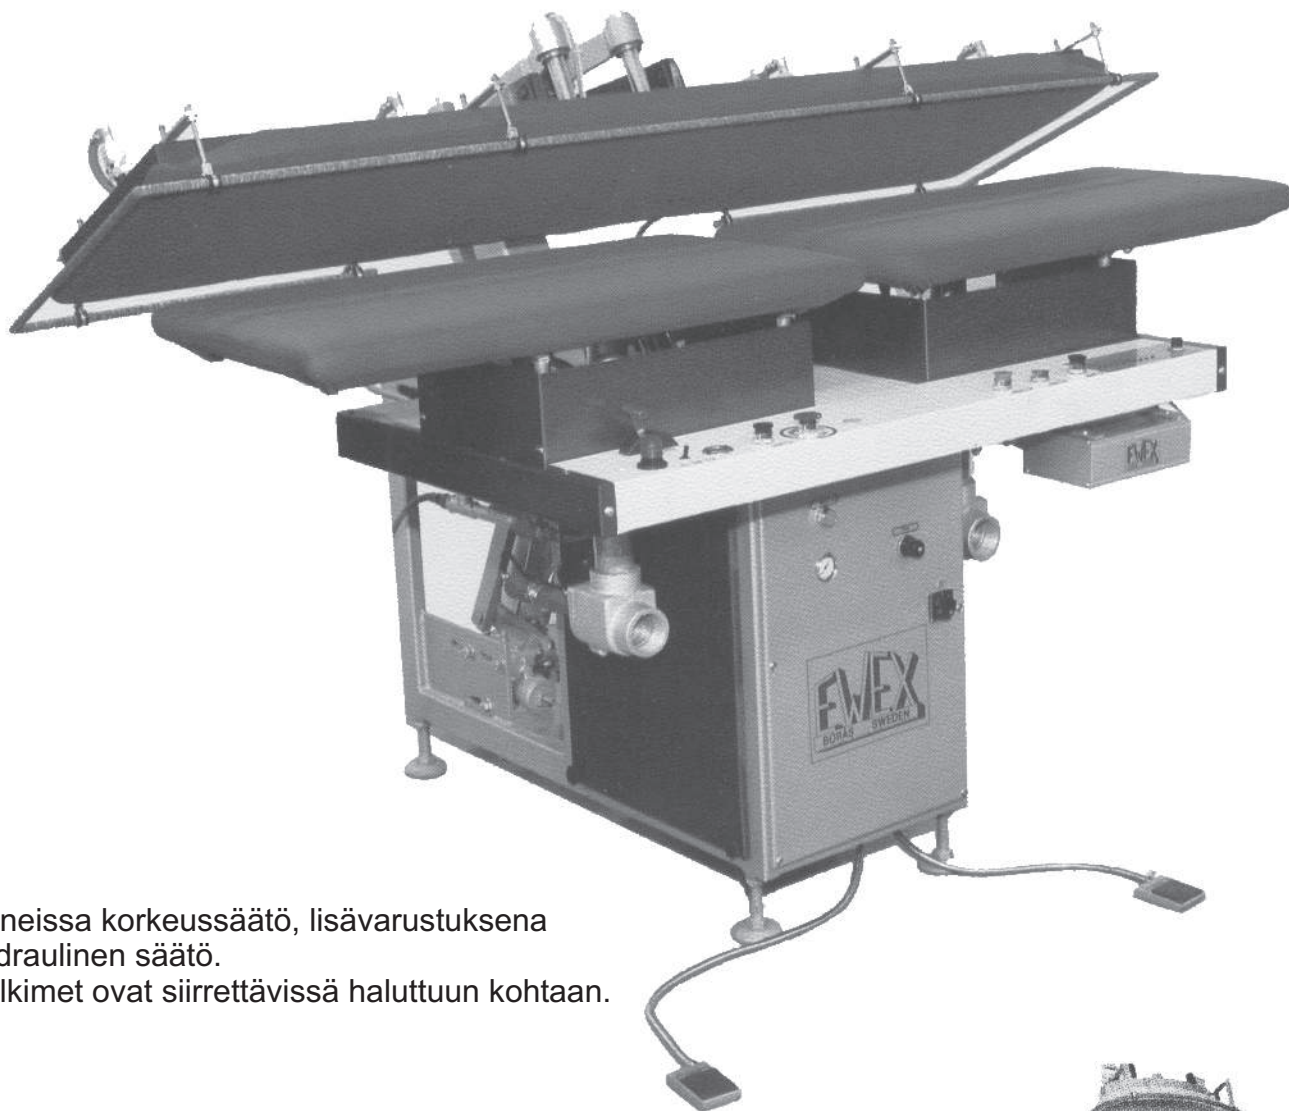

EWEX AB
BORÅS SWEDEN

Ewex prässit Ruotsista

Kaikissa EWEX-prässeissä on 24 V sähköjärjestelmä, joka lisää koneiden käyttövoimaa.

Sormisuojat kaikissa ½-automaattisissa prässeissä.

Sormisuojiin saadaan lisävarustuksena ilmanpuhallus, joka estää höyryn pääsyn työntekijän kasvoille.

Höyrytys, imu, puhallus sekä leukojen liike voidaan säätää erikseen.

Koneissa korkeussäätö, lisävarustuksena hydraulinen säätö.
Polkimet ovat siirrettävissä haluttuun kohtaan.

Kaikissa EWEX-prässeissä on patentoitu **UUSI LIIKERATA**, tämä takaa miellyttävän höyrytönnön työympäristön ja helpon asettelun. Sametin käsittelyä varten prässeissä on **PYSÄYTYSOIMINTO**, jolloin leuka jää 1-5 cm päähän alareunasta.