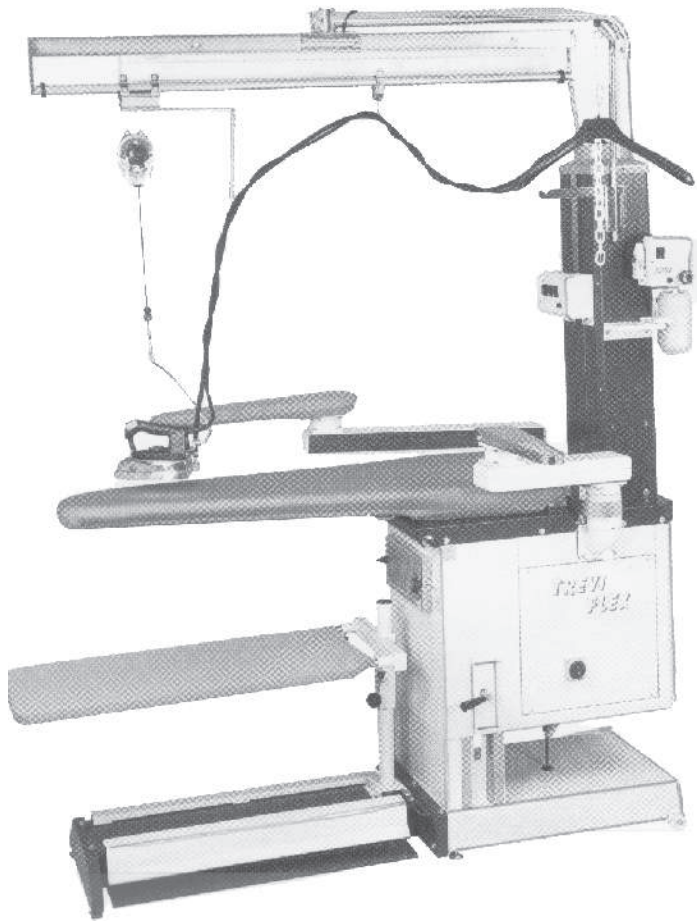

*

Treviflex

Silityspöydät

Muunneltavissa 36: eri malliin

- ilman kehitintä tai kehitimellä
- imulla ja puhalluksella
- lämmityksellä
- korkeuden pikasäätö 81-99 cm
- vasen- tai oikeakätisille
- poistoilmahormi
- kevennin työvalolla
- ym. ym.

*

Alisea 2130

- oma imu
- pöydässä lämmitys
- hihapukki, johon myös mahdollisuus saada lämmitys
- jalkapoljin, joka voidaan asettaa joko pöydän vasemmalle tai oikealle puolelle

Tekniset tiedot

Liitäntä	220V 50 Hz
Imumoottori	0,3 hp
Imuliitäntä	110 mm
Pöydän lämmitys	600W
Pöydän mitat	1120x400x250 mm
Koko mitat	1370x350x900 mm
Paino	45 kg netto, 60 kg brutto