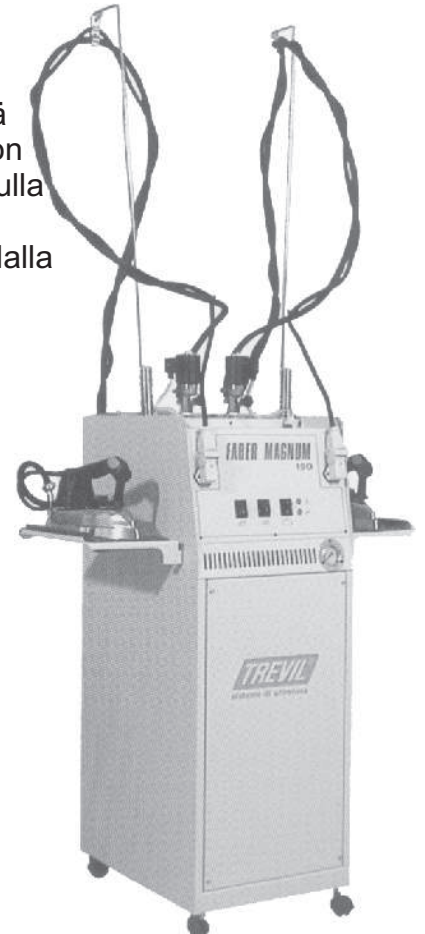

*

DOMINA

Mini kehitin

Nopeasti käyttövalmis

Vesisäiliö 2 l

Keskimääräinen käyttöaika
n. 2 tuntia

Säästää aikaa ja rahaa

Saatava myös pyörillä oleva
teline

* FABER 1230

- vesisäiliö 5 l
- mittalasi
- painemittari
- teline

* FABER UNITRON 1523

- vesisäiliö 5 l
- voidaan liittää
vesiverkostoon
- omalla pumpulla
- painemittari

* FABER MAGNUM 1550

- vesisäiliö 5 l
- voidaan liittää
vesiverkostoon
- omalla pumpulla
- painemittari
- kahdella raudalla