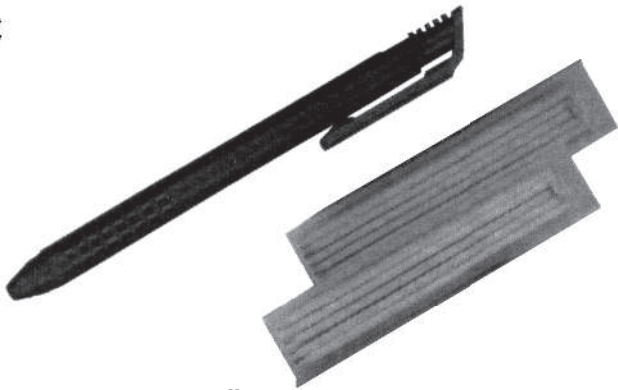

A

Musta kaavapiirustuskynä

B-1

UV-merkkäuskynä

B-2

Vahakynä

C

Nahka-liitukynä

Liidut - valkoinen, punainen, sininen,
keltainen, hopea

D

B-liidun pidin

Liidut - valkoinen, keltainen

E*

Täytettävä liitutrissa

F

Pahviviivain 1/4 cm jaolla pituus 50 cm