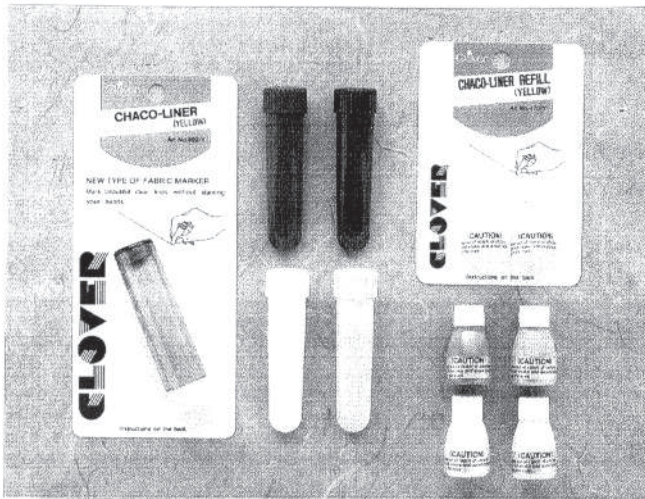

A

Musta kaavapiirustuskynä

B-1

UV-merkkäuskynä

B-2

Vahakynä

C

Nahka-liitukynä

Liidut - valkoinen, punainen, sininen,
keltainen, hopea

D

B-liidun pidin

Liidut - valkoinen, keltainen

E*

Täytettävä liitutrissa

F

Pahviviivain 1/4 cm jaolla pituus 50 cm