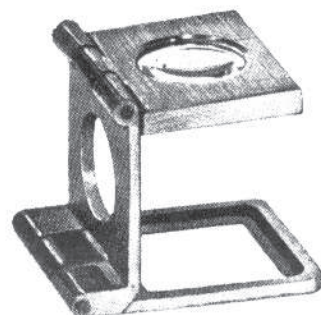

Erilaiset suurennuslasit