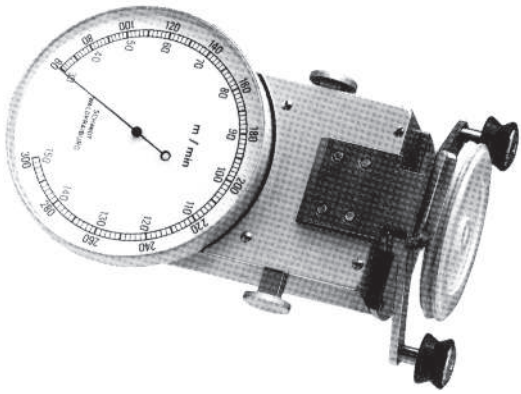

A

Langan nopeusmittari (m/min)

B

Paksuusmittari

C

Langan kireysmittari

D

Kankaan paksuusmittari, tark. 0,01 mm

E

Elektroninen langan kireysmittari digitaalinäytöllä

F

Kangasleikkuri neliöpainon määrittämiseen

G

Neliöpainovaaka

H

Neliöpainovaaka