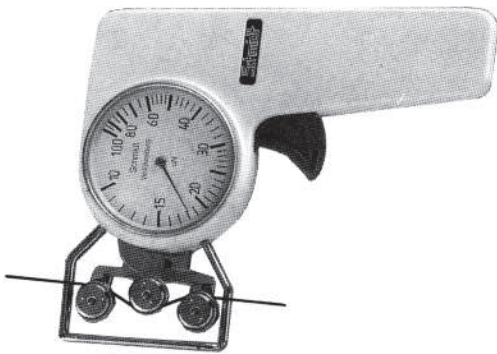

A

Langan nopeusmittari (m/min)

B

Paksuusmittari

C

Langan kireysmittari

D

Kankaan paksuusmittari, tark. 0,01 mm

E

Elektroninen langan kireysmittari digitaalinäytöllä

F

Kangasleikkuri neliöpainon määrittämiseen

G

Neliöpainovaaka

H

Neliöpainovaaka