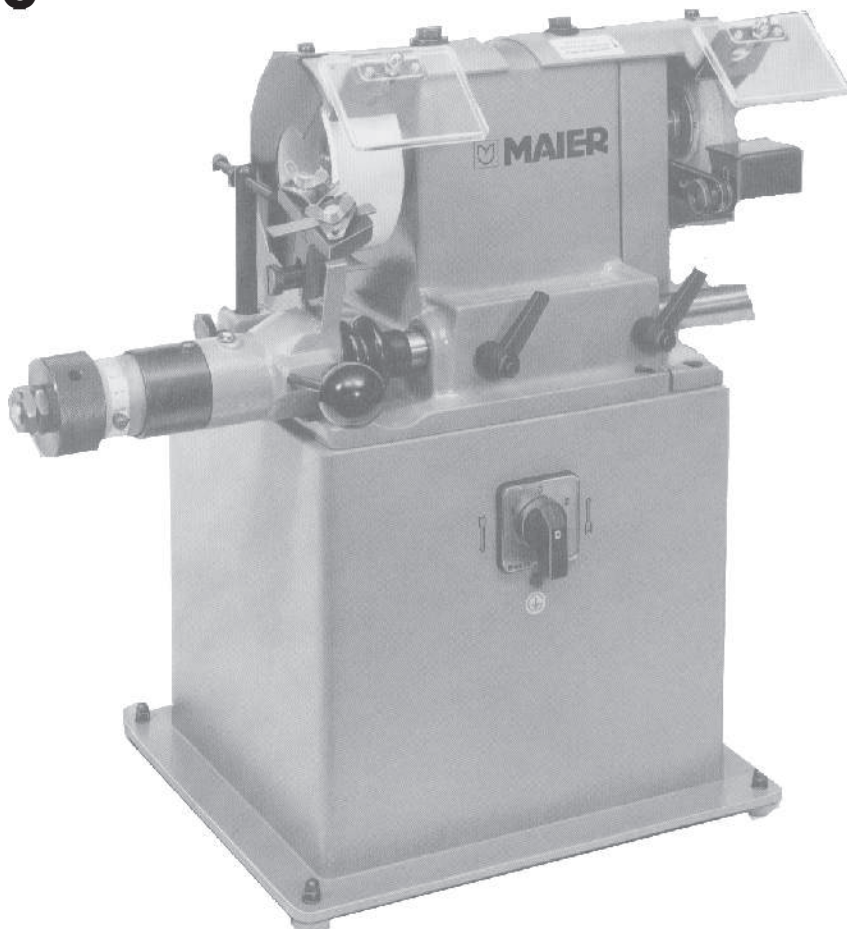

A*

**Maier-Unitas malli 82-100
terien ja saksien terotuskone**

C*

**Maier-Unitas malli 68/1
terien terotuskone
kierrosluku n.4500 rpm
koko 450x260x440 mm
paino n. 25 kg**