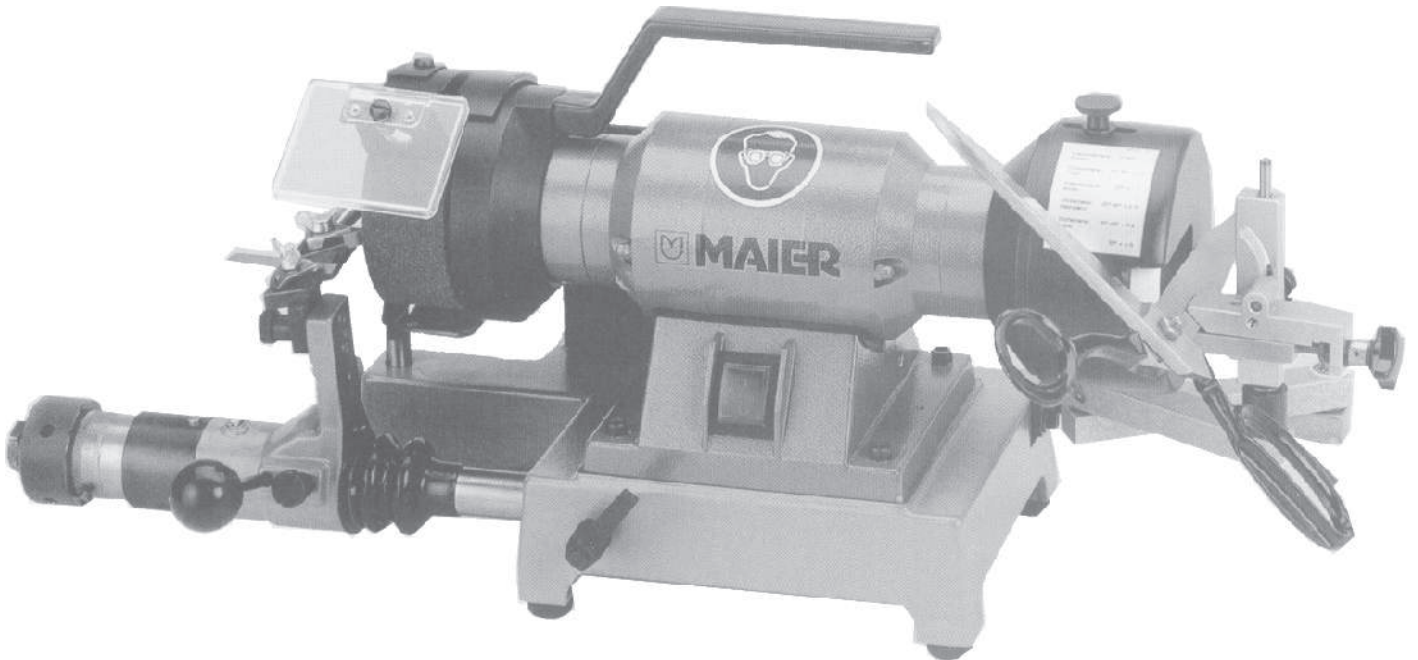

A*

**Maier-Unitas malli 82-100
terien ja saksien terotuskone**

C*

**Maier-Unitas malli 68/1
terien terotuskone
kierrosluku n.4500 rpm
koko 450x260x440 mm
paino n. 25 kg**