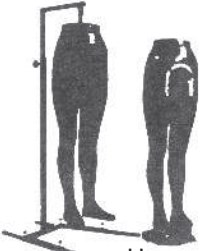

A

Erittäin korkealaatuiset mallinuket jotka ovat suunniteltu nimenomaan teollisuutta varten.
-DOB mallinukke Eurooppa
-Kokovartalonukke Eurooppa
Saksalainen

Hamenukke Eurooppa
Säädettävä sovituskukke naisille (koko 32-44)
Saatavana myös erillinen vatsalisäke
Säädettävä nukke myös miesvartalolla.

Housunukke Eurooppa

Poikamallinukke

Tyttömallinukke

Normaalit ja säädettävät mallinuket

- Naismallit, Europ I
- Naismallit, Europ II
- Housumallit, Europ
- Sovitus allit, Europ-Variant
- Hamemallit, Europ
- Naismallit, Berlin
- Mallisarja, v-ffuoto
- Vakiomallit
- Lapsimallit
- Miesmallit
- Mallinukkien jalustat