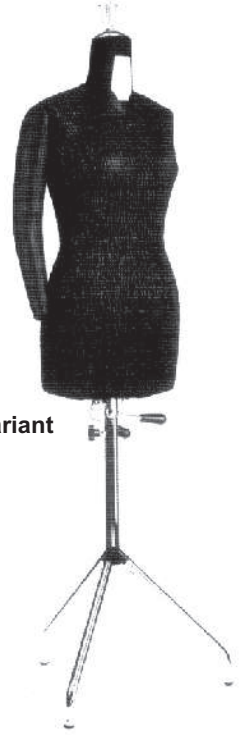

A

Erittäin korkealaatuiset mallinuket jotka ovat suunniteltu nimenomaan teollisuutta varten.
-DOB mallinukke Eurooppa
-Kokovartalonukke Eurooppa
Saksalainen

Hamenukke Eurooppa
Säädettävä sovituskukke naisille (koko 32-44)
Saatavana myös erillinen vatsalisäke
Säädettävä nukke myös miesvartalolla.

Housunukke Eurooppa

Poikamallinukke

Tyttömallinukke

Normaalit ja säädettävät mallinuket

- Naismallit, Europ I
- Naismallit, Europ II
- Housumallit, Europ
- Sovitus allit, Europ-Variant
- Hamemallit, Europ
- Naismallit, Berlin
- Mallisarja, v-ffuoto
- Vakiomallit
- Lapsimallit
- Miesmallit
- Mallinukkien jalustat

B

Kaavapahvisakset, pituus 24 cm

C

260x130x1,6

1 mm – 36 mm

148x148x1,5

0,5 – 125

225x123x1,5
1 – 500 mm