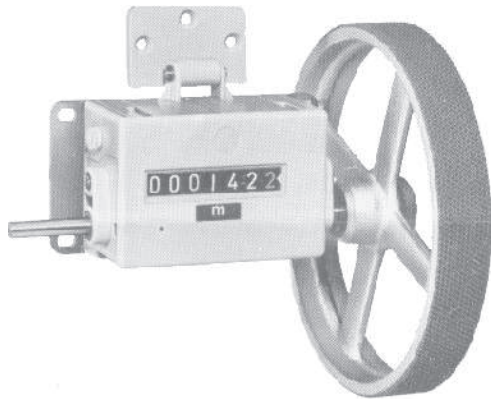

**A****Tarramittateippi**

leikkuupöytiin, tarkastajien pöytiin,  
ompeelukoneiden pöytiin ym.

Keltainen, cm vasemmalta oikealle  
Keltainen myös tuumamittalla  
Punainen, cm oikealta vasemmalle  
Rullassa on n. 21 m

**C**

**Kankaan pituusmittari**

**D**

**Kyynärkeppi, pituudet 0,5 tai 1,0 m**

**B****Mitchell's  
hiomanauhat**