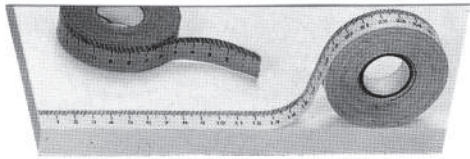

**A****Tarramittateippi**

leikkuupöytiin, tarkastajien pöytiin,  
ompeelukoneiden pöytiin ym.

Keltainen, cm vasemmalta oikealle  
Keltainen myös tuumamittalla  
Punainen, cm oikealta vasemmalle  
Rullassa on n. 21 m

**C**

**Kankaan pituusmittari**

**D**

**Kyynärkeppi, pituudet 0,5 tai 1,0 m**

**B****Mitchell's  
hiomanauhat**