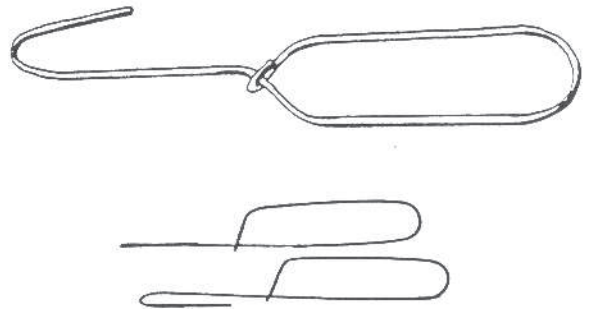

A

Kaavojen ripustusteline 25 kaavaa varten,
seinään kiinnitettävä

B

Kaavojen ripustusteline, yksinkertainen,
seinän kiinnitettävä

C

Kaavojen kiinnityskoukku,
varustettu kiinnitysnarulla

D

Kaavojen kiinnityskoukku, metallinen
Iso 18 cm ja pieni 12 cm

E

Kaavakoukku nimilaatalla

F

Muoviviivaimia

G*

Suhdeviivain 1/3 ja 1/4 - 30 cm

H*

Sapluunaviivan
"paappanen"
1:4 20 cm