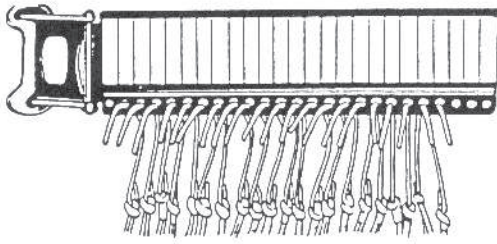

A

Kaavojen ripustusteline 25 kaavaa varten,
seinään kiinnitettävä

B

Kaavojen ripustusteline, yksinkertainen,
seinän kiinnitettävä

C

Kaavojen kiinnityskoukku,
varustettu kiinnitysnarulla

D

Kaavojen kiinnityskoukku, metallinen
Iso 18 cm ja pieni 12 cm

E

Kaavakoukku nimilaatalla

F

Muoviviivaimia

G*

Suhdeviivain 1/3 ja 1/4 - 30 cm

H*

Sapluunaviivan
"paappanen"
1:4 20 cm