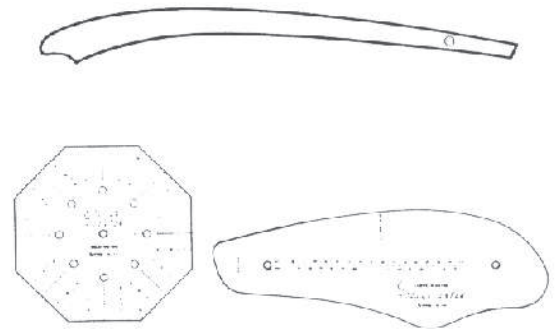

A

Kaavojen ripustusteline 25 kaavaa varten,
seinään kiinnitettävä

B

Kaavojen ripustusteline, yksinkertainen,
seinän kiinnitettävä

C

Kaavojen kiinnityskoukku,
varustettu kiinnitysnarulla

D

Kaavojen kiinnityskoukku, metallinen
Iso 18 cm ja pieni 12 cm

E

Kaavakoukku nimilaatalla

F

Muoviviivaimia

G*

Suhdeviivain 1/3 ja 1/4 - 30 cm

H*

Sapluunaviivan
"paappanen"
1:4 20 cm