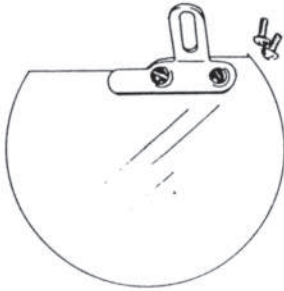

A*

Sormisuoja eri ompelukoneille

B* Ompelukoneöljyspray

- ompelukoneisiin (sukkulat ym.)
- kotitalouksiin
- autoihin
- ym. laitteisiin

Käyttöohje

Suihkuta suoraan käyttökohteen pinnalle. Vähentää kitkaa ja voitelee tehokkaasti. Saa aikaan suojaavan kalvon vähentää korroosiota ja kosteushaittoja.

**C**

Silmäsuoja pleksilasista, mm. nappikoneille

D

Telineitä ompelukonepuolille (myös rasioita)

**E**

Ompelukoneöljy litratavarana

F

Tynnyrin kuljetus- ja säilytysteline