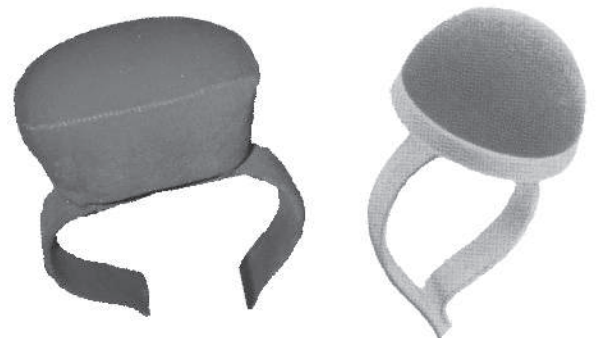

**E**

Iso lasipäänuppineula  
neulan paksuus 1,5 mm ja pituus 55 mm

**F**

Mittanauhat, 150cm, 150cm/”, 150 rullamitta  
200 cm, 200cm/punnus

**G\***

Magneettineulatyynty

**H\***

Käsivarsineulatyynty  
muovinen sekä ”alkuperäinen” käsintehty  
punainen kangasneulatyynty