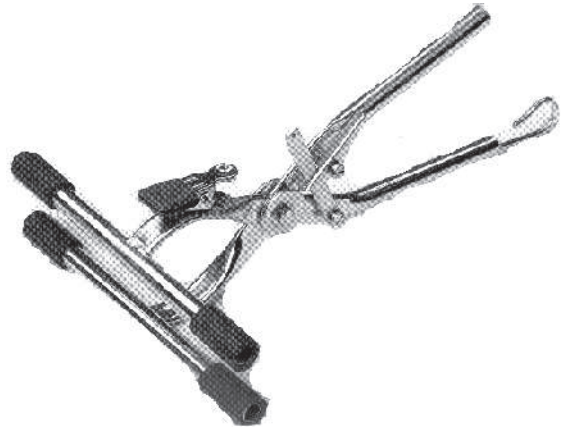

A

Levyllä varustettu jousipuristin, 100 mm

B

Nippu- / lahjepuristin

C

Käsi­käyttöinen laakanitoja

D

Laakanitoja Bates

E

Sähkökäyttöinen laakanitoja

F

Nitojen kevennin

G

Bates niitit

**H**

Kaapelinkannatinjousi