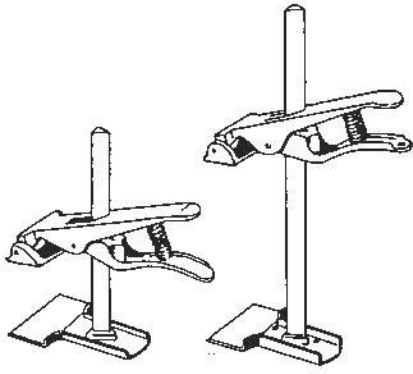

A

Kangaspuristin
kohtisuoraan ylhäältä painettava 4" ja 8"

B

Jousella painettava **puristin**
3, 6, 10 ja 20 cm

C

Pyykkipoikamainen leveäpäinen **puristin**
Pyykkipoikamainen kapeapäinen **puristin**

D

Leveäkitainen **pikkupuristin**
75, 120 ja 150 mm

E

Kapea **puristin** koukulla

F

Koukulla varustettu **puristin**
11 tai 16 cm

G

Erikokoisia kumilenkkejä

H

Koukulla varustettu **muovi- tai metallipuristin**