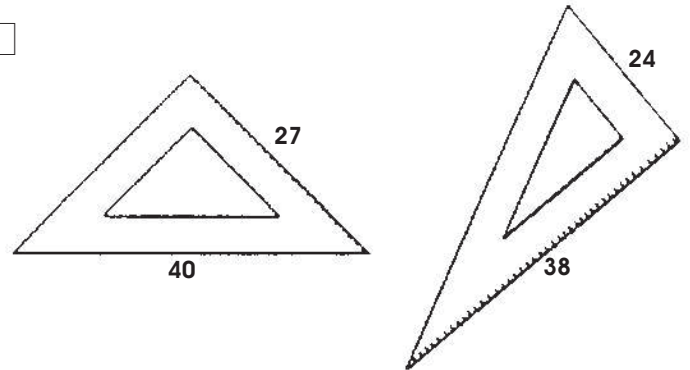

Kaariviivain, muovinen. Pituus 31 cm
tai 50 cm

Kradeerauskolmiot sentit tai tuumat

Kaari- ja suorakulmaviivain, metallinen.
Koko 60 x 24 cm (myös muovisena)

Kaari- ja suorakulmaviivain, muovinen.
Koko 60 x 37 cm, mitoituksella

**Eripituiset suorat-, T- ja suorakulma-
viivaimet**, aina 300 cm asti

Kolmioviivain alum. 40x27
Kolmioviivain alum. 38x24
Kolmioviivain muovi mittojen mukaan

Metriviivain, 100 cm
Metriviivain, 150 cm
viivaimen leveys 1,8 cm