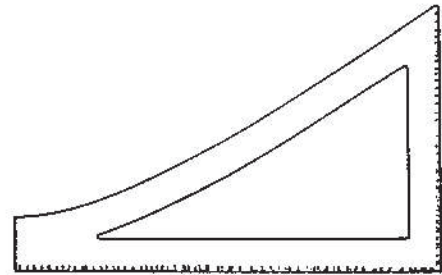

Kaariviivain, muovinen. Pituus 31 cm
tai 50 cm

Kradeerauskolmiot sentit tai tuumat

Kaari- ja suorakulmaviivain, metallinen.
Koko 60 x 24 cm (myös muovisena)

Kaari- ja suorakulmaviivain, muovinen.
Koko 60 x 37 cm, mitoituksella

**Eripituiset suorat-, T- ja suorakulma-
viivaimet**, aina 300 cm asti

Kolmioviivain alum. 40x27
Kolmioviivain alum. 38x24
Kolmioviivain muovi mittojen mukaan

Metriviivain, 100 cm
Metriviivain, 150 cm
viivaimen leveys 1,8 cm