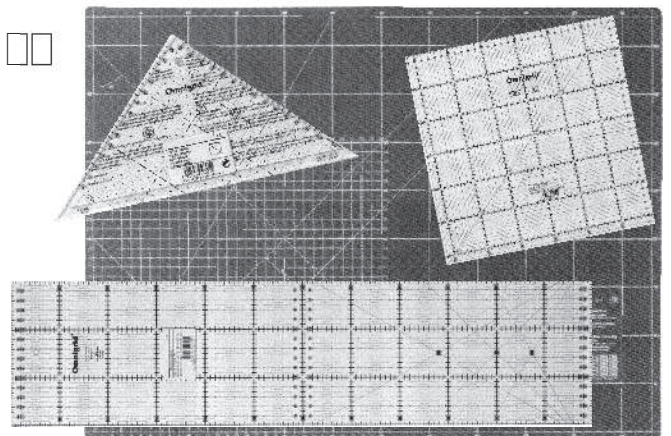

Kaariviivain, muovinen. Pituus 31 cm
tai 50 cm

Kradeerauskolmiot sentit tai tuumat

Kaari- ja suorakulmaviivain, metallinen.
Koko 60 x 24 cm (myös muovisena)

Kaari- ja suorakulmaviivain, muovinen.
Koko 60 x 37 cm, mitoituksella

**Eripituiset suorat-, T- ja suorakulma-
viivaimet**, aina 300 cm asti

Kolmioviivain alum. 40x27
Kolmioviivain alum. 38x24
Kolmioviivain muovi mittojen mukaan

Metriviivain, 100 cm
Metriviivain, 150 cm
viivaimen leveys 1,8 cm