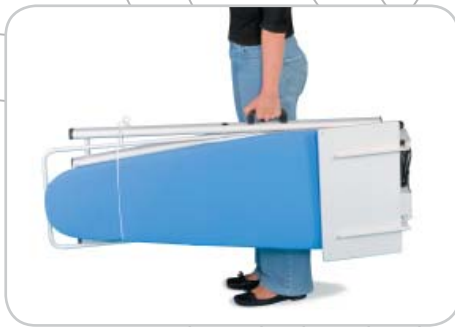

TREVIL

Sistemi di stiratura

2

1

Domostir Plia